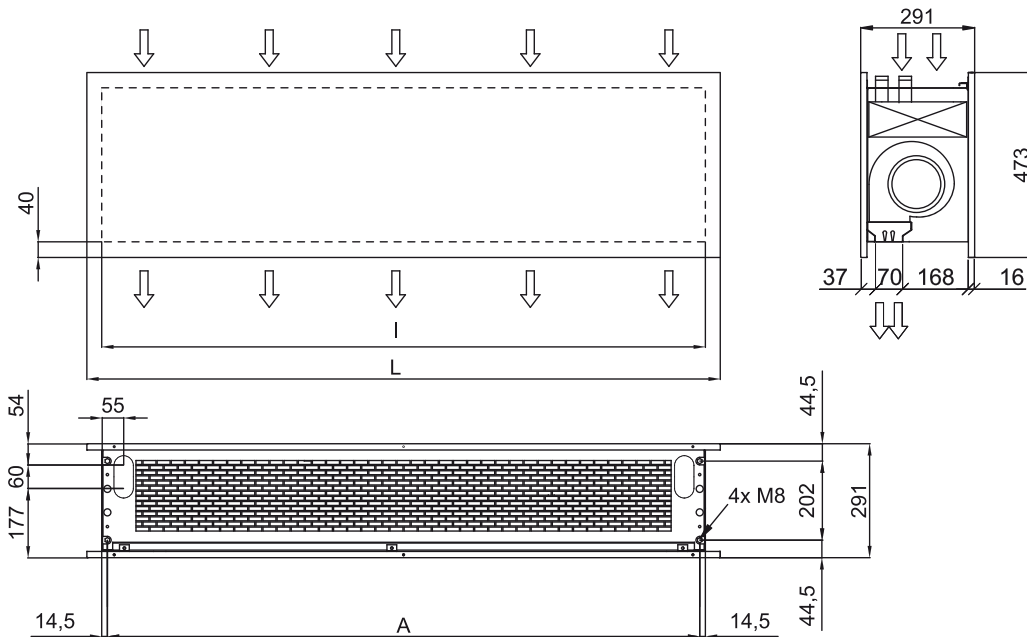

Malli	Nimellinen ilmavirta (m³/h)	Ulkoyksikkö 230Vx1	Ulkoyksikkö 400Vx3	Suosittelut asennuskorkeus (m)
ZEN ECG 1000 DX8-HI	2190	RAS-3HVNC1	-	3-4,2
ZEN ECG 1500 DX13-HI	2920	RAS-5HVNC1E	RAS-5HNC1E	3-4,2
ZEN ECG 1500 DX15-HI	2920	RAS-6HVNC1E	RAS-6HNC1E	3-4,2
ZEN ECG 2000 DX22-HI	4380	-	RAS-8HNCE	3-4,2
ZEN ECG 2500 DX22-HI	5110	-	RAS-8HNCE	3-4,2
ZEN ECG 2500 DX28-HI	5110	-	RAS-10HNCE	3-4,2

Lämpöpumppu - VRF		
Malli	Nimellinen ilmavirta (m³/h)	Suosittelut asennuskorkeus (m)
ZEN ECG 1000 VRF10-HI	2190	3-4,2
ZEN ECG 1500 VRF13-HI	2920	3-4,2
ZEN ECG 1500 VRF15-HI	2920	3-4,2
ZEN ECG 2000 VRF20-HI	4380	3-4,2
ZEN ECG 2000 VRF24-HI	4380	3-4,2
ZEN ECG 2500 VRF25-HI	5110	3-4,2
ZEN ECG 2500 VRF29-HI	5110	3-4,2

Mitat

	L	I	A
Zen 1000	1220	1140	1115
Zen 1500	1620	1544	1515
Zen 2000	2120	2044	2015
Zen 2500	2620	2544	2515